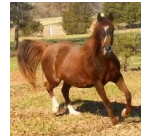

## GG-GRANDPARENTS

SIRE LINE

DAM LINE

**BEY MERLOT**  
2000  
Chestnut

**Fairview Klassique**  
1987

**SEQUOIA BEY**  
1995

**BEY IMPRIMIS**  
1992

**TAH ZAMANS ELITE**  
1983