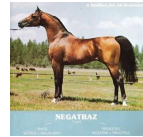

DAM LINE

Palissandre

Bey Shah
1976
AHR 134556

Kheanna Rose

NEGATRAZ
1971
AHR 71491

*Calioppe
1953

Bay El Bey
1969
AHR 54146

Star Of Ofir
1970
AHR 61852

KHEMOSABI++++//
1967
AHR 45471

Gai-Gay-Rose
1966
Arabian Horse Association 38960

BASK++
1956
AHR 25460

*NEGOTKA
1967
AHR 42087

WITRAZ
1938
PASB 901

Canaria
1942
PASB 985

BAY-ABI++
1957 | AHR 12335

*NAGANKA
1952 | AHR 20338