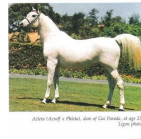

SIRE LINE

DAM LINE

Gai Parada+++

1969
AHR 0054484
Grey

FERZON

1952
AHR 7723

Azleta

1961
AHR 0018947