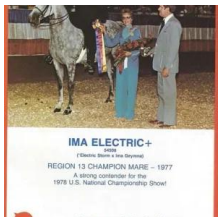

Ima Electric+++
1969
Grey