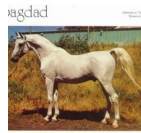

## GG-GRANDPARENTS

SIRE LINE

DAM LINE

**Genghis Kha Kh...**  
1963  
Grey

**FADJUR**  
1952  
AHR 7668

**Mountain Dawn**  
1956

**BAGDAD**  
1954  
AHR 9573

**Rose-A-Lee**  
1956