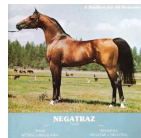

DARDA
1950
PASB 1364

WITRAZ
1938 | PASB 901

BALALAJKA
1941 | PASB 962

Unknown

Unknown

BASK++
1956
AHR 25460

***MESALINA**
1958
arabian horse registry AHR*25456

MESALIA
1967
arabian horse registry AHR*44239

BASK++
1956
AHR 25460

WITRAZ
1938 | PASB 901

BALALAJKA
1941 | PASB 962

Negatiw
1945

***BIGOTKA**
1958 | arabian horse registry AHR*36268

***NEGOTKA**
1967
AHR 42087

NEGATRAZ
1971
AHR 71491

***carycyn**
1961
arabian horse registry AHR*11777