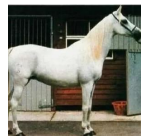

## GG-GRANDPARENTS

SIRE LINE

DAM LINE

**GALERO**  
1965  
Grey

**ZANCUDO**  
1958  
SSB 3200

**Zalema**  
1958  
SSB 000000

**ALHABAC**  
1956

**CHAVALI**  
1959  
SSB 3317