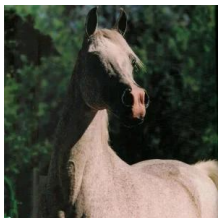

TRASKA
1971
AHR 69487
Grey