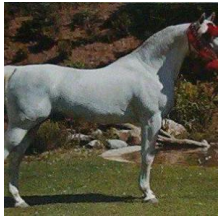

SIRE LINE

DAM LINE

Mohssen
1966
AHA 36239
Grey

***ANSATA IBN HALIMA++**
1958
AHR 15897

BINT MONA
1958
AHR 30263

***NABORR**
1950
AHR 25472

NABORR MONADA
1966

Nazeer
1934
RAS 247