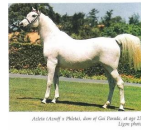

## GG-GRANDPARENTS

SIRE LINE

DAM LINE

**Gai Parada+++**  
1969  
AHR 0054484  
Grey

**FERZON**  
1952  
AHR 7723

**Azleta**  
1961  
AHR 0018947

**FERNEYN**  
1944  
AHR 2865

**Fersara**  
1947  
AHR 004104