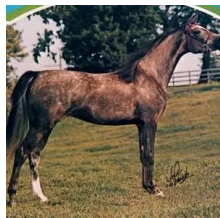

SIRE LINE

DAM LINE

Rastano
1979
AHR 223414
Grey

JAGUAY
1968
SSB 3768

ARILLA
1961

***BARICH DE WASHOE**
1965

Star Of Seville
1979
AHR 217382
Grey

SYRINGA RAFEKI
1972

ZANCUDO
1958
SSB 3200

Zalema
1958
SSB 000000

MALVITO
1949

KAYAN
1947

ZURICH
1956

***ALDEBARAN II**
1957

***SILVER DRIFT**
1951
AHR 23494

NEYFARA
1958